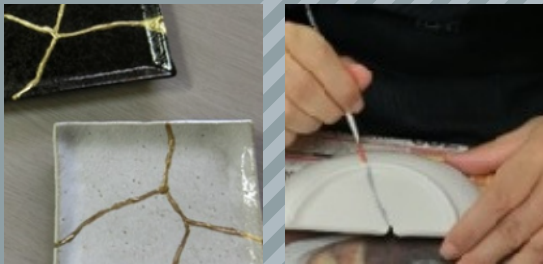

近代金継ぎ講座

～大切な器を長く楽しく
使い続けよう～

7.7 (sun)

13:30～16:00 1F研修室

＼人工漆でかぶれない！／

基礎から楽しく
金継ぎを学びます。

はくうんさい

講師: 白雲齋

社員の傍ら伝統文化である「金継ぎ」に目覚め、自ら伝道師となる。都内の生涯学習施設等で講座を開催。

対象員
参加費
持ち物

さいたま市内在住・在勤・在学（18歳以上）

10名（お申込み多数の場合は抽選）

3,000円

エプロン、軍手、割れ・欠けのある器※

※2～3つに割れた皿等。状態により対応できない場合があります。

※器はこちらでも用意します。