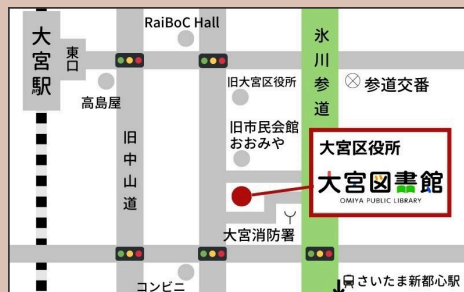

お申込み方法

窓口または大宮図書館ホームページより

6月27日(木)15時締め切り

抽選結果は6月29日(土)までにご連絡

大宮図書館HP

大宮図書館

OMIYA PUBLIC LIBRARY

〒330-0843

さいたま市大宮区吉敷町1-124-1

電話：048-643-3702

<https://www.omiya-library.jp>

大宮駅東口より
徒歩15分

駐輪場・地下駐車場有り
(駐車場は60分以降有料)